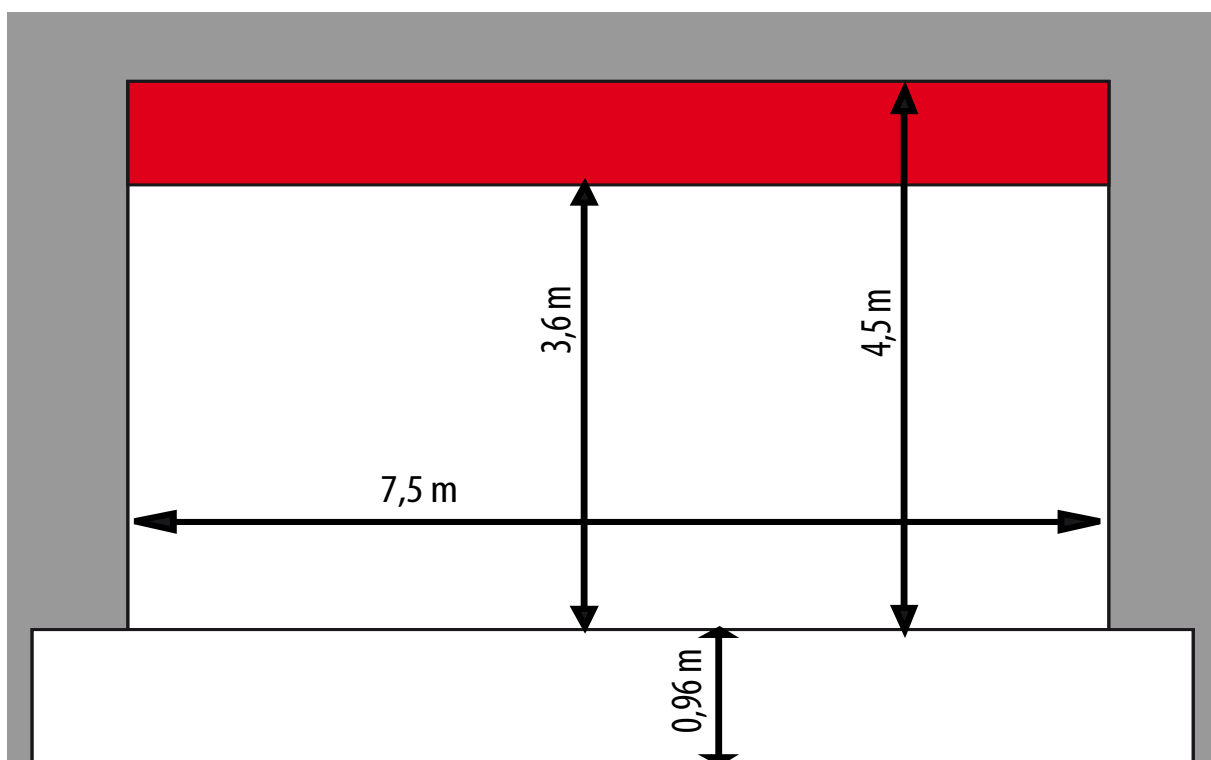

JEVIŠTĚ: regulovatelná opona, 8 tahů do 160 kg, černý a bílý horizont, klasické zásuvky 230 V, zásuvka 380 V / 32 A a 63 A.

SVĚTLA: osvit ze sálu, 2 × 6 FHR 1 000 W, vnitřní osvit jeviště 2 × 3 FHR 1 000 W, 4AHR 1 000 W.

OZVUČENÍ: výstup do sálu 2 × 700 W

Sál a jeviště

Dělnický dům Blansko, Hybešova 1, Blansko 678 01

Rozměry sálu:

šířka	13 metrů
délka	21,5 metru
výška	6,5 metru

Rozměry jeviště:

forbína (<i>uprostřed</i>)	2 metry
hloubka (<i>bez forbíny</i>)	6 metrů
šířka průhledu	7,5 metru
využitelná šířka	9,5 metru
výška horizontu (<i>pohledová</i>) pro umístění dekorací	4,5 metru
výška pódia od podlahy hlediště	0,96 metru
průchozí prostor za zadním horizontem	ano

Uspořádání tahů (*od opony*): viz obrázek na předchozí straně.

Nosnost do 160 kg. Tahy jsou ruční.

ROZMĚRY JEVIŠTĚ

ROZMĚRY SÁLU