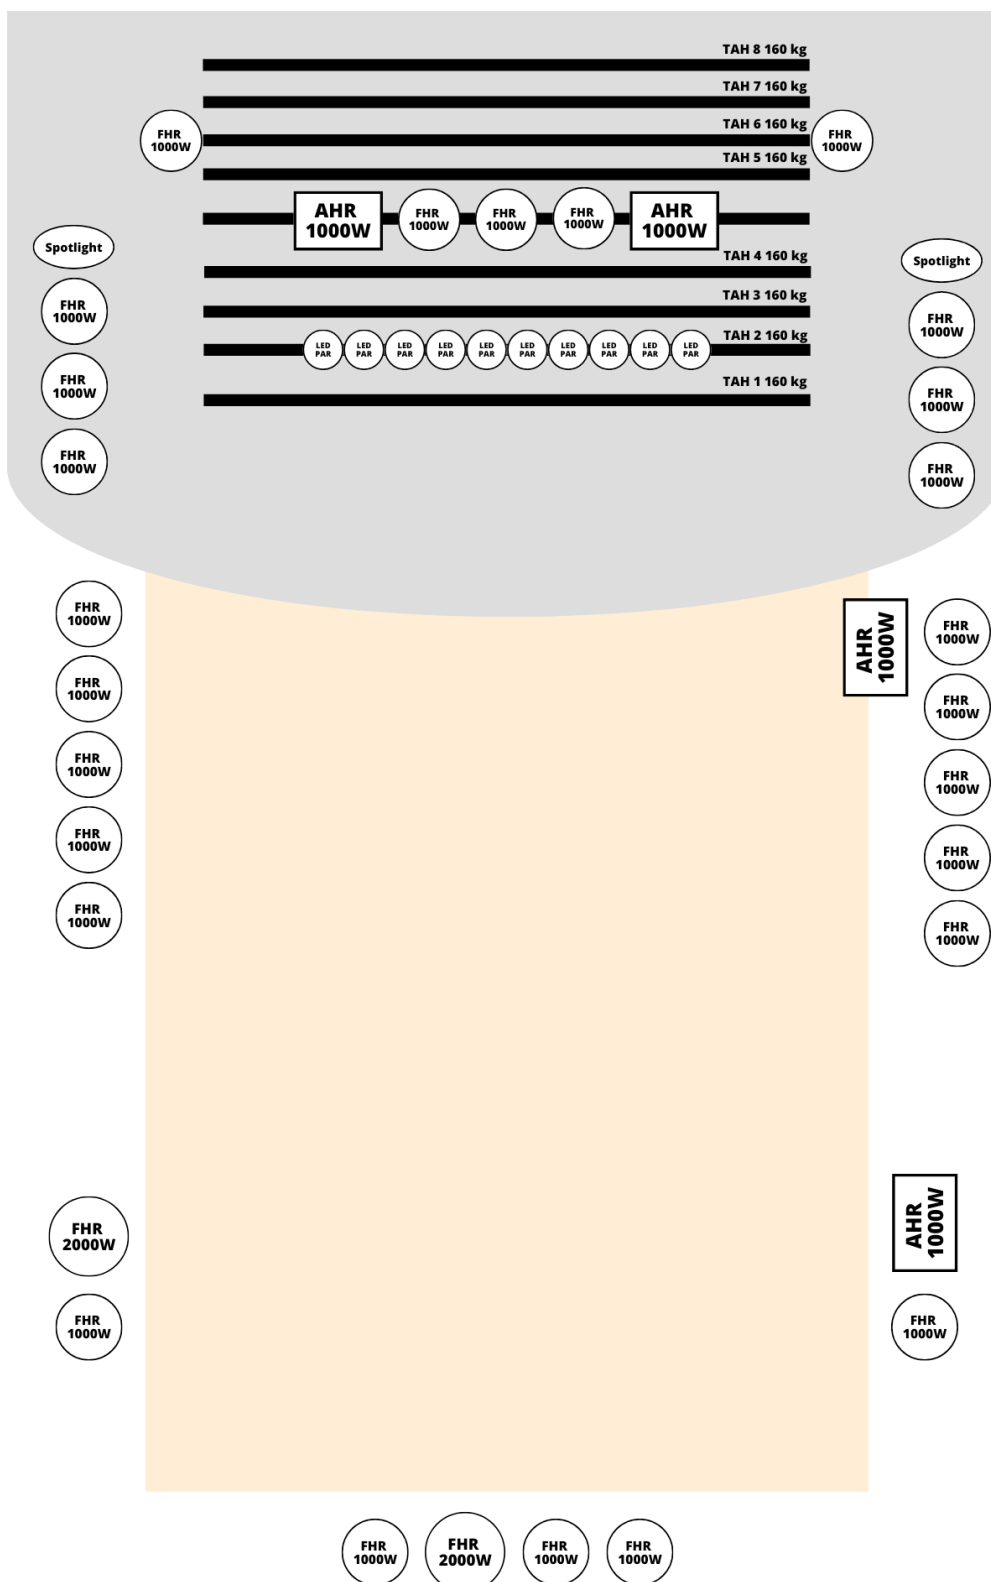

SÁL DĚLNICKÉHO DOMU V BLANSKU

Rozměry sálu, místností a jeviště.
Technické vybavení – osvětlovací
technika, ozvučení, tahy apod.

Dělnický dům Blansko
Hybešova 1
678 01 Blansko

tel. 516 414 642

Technika na sále a jevišti

JEVIŠTĚ: regulovatelná opona, 8 tahů do 160 kg, černý a bílý horizont, klasické zásuvky 230 V, zásuvka 380 V / 32 A a 63 A.

SVĚTLA: osvit ze sálu, 2 × 6 FHR 1 000 W, vnitřní osvit jeviště 2 × 3 FHR 1 000 W, 4AHR 1 000 W.

OZVUČENÍ: výstup do sálu 2 × 700 W

Sál a jeviště

Dělnický dům Blansko, Hybešova 1, Blansko 678 01

Rozměry sálu:

šířka	13 metrů
délka	21,5 metru
výška	6,5 metru

Rozměry jeviště:

forbína (<i>uprostřed</i>)	2 metry
hloubka (<i>bez forbíny</i>)	6 metrů
šířka průhledu	7,5 metru
využitelná šířka	9,5 metru
výška horizontu (<i>pohledová</i>) pro umístění dekorací	4,5 metru
výška pódia od podlahy hlediště	0,96 metru
průchozí prostor za zadním horizontem	ano

Uspořádání tahů (*od opony*): viz obrázek na předchozí straně.

Nosnost do 160 kg. Tahy jsou ruční.

ROZMĚRY JEVIŠTĚ

ROZMĚRY SÁLU