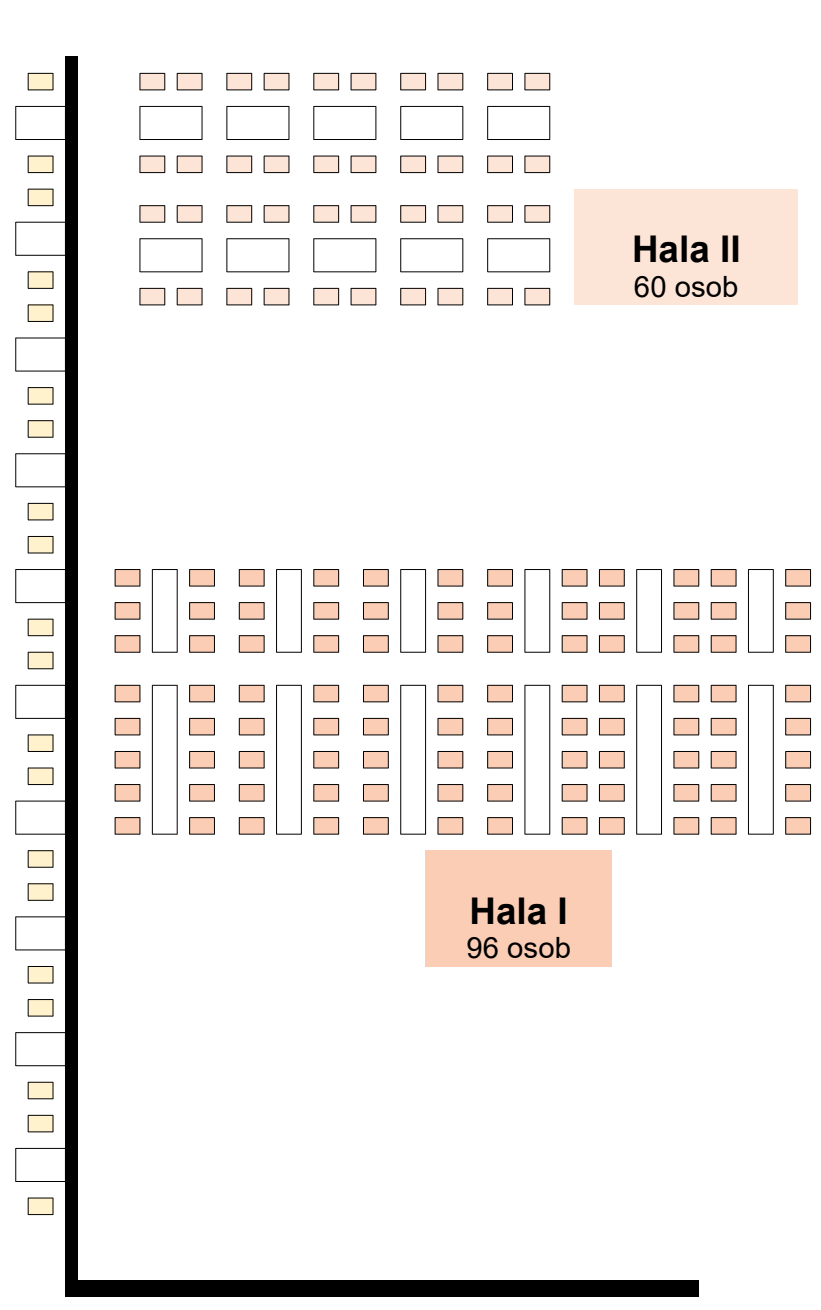

Jeviště

Sál S1
198 osob

Přísálí
52 osob

BAR - HALA I

vchod do
MODRÉHO BARU

vchod SÁL

CELKEM 396 osob

Hala II
60 osob

Hala I
96 osob

Balkon
42 osob

vchod BALKON