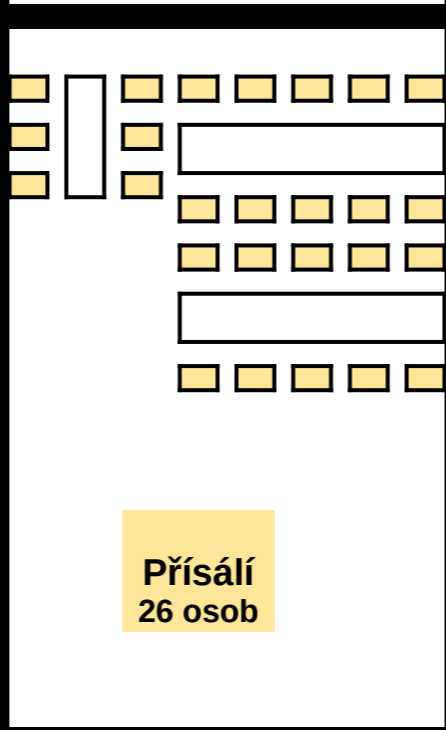

vchod do
ČERVENÉHO
BARU

Jeviště

Sál S1
198 osob

Přísálí
26 osob

BAR - HALA I

vchod SÁL

CELKEM 370 osob

Hala II
60 osob

Hala I
96 osob

Balkon
42 osob

vchod BALKON