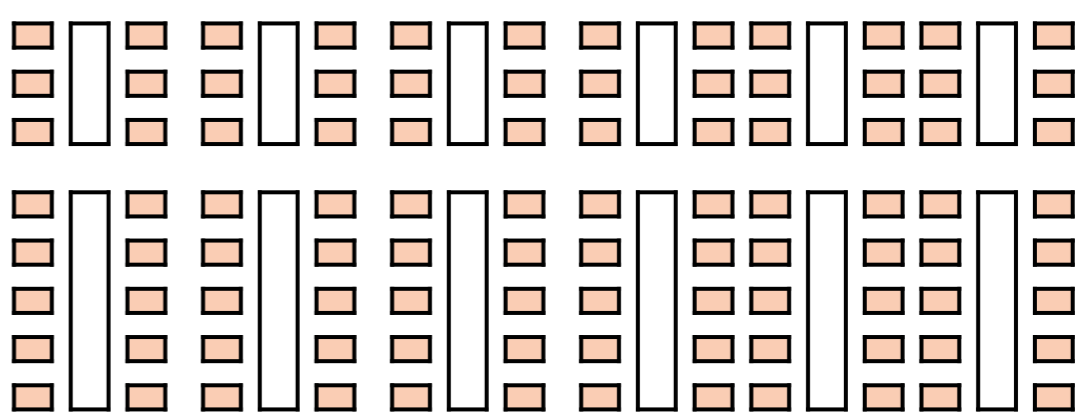

vchod do
ČERVENÉHO
BARU

Jeviště

Sál S1
198 osob

Přísálí
26 osob

BAR - HALA I

vchod SÁL

CELKEM 370 osob

Hala II
60 osob

Hala I
96 osob

Balkon
42 osob

vchod BALKON